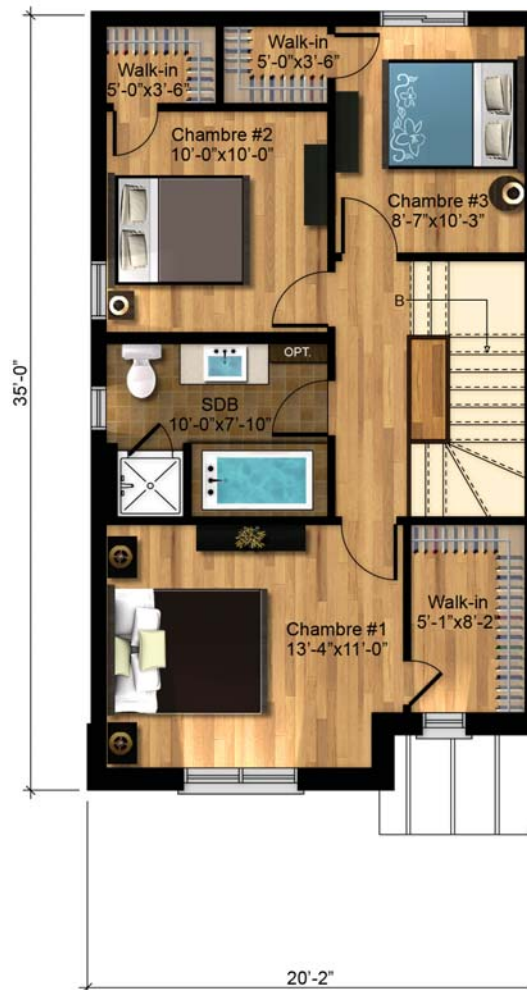

LE QUARTIER
MONTMARTRE
LE CHARME EUROPÉEN À SAINT-JÉRÔME

Le Gauguin de coin
20'-2" X 35'-0"

Rez-de-Chaussée

Étage

Notes:

- Comptoir lunch en option
- Armoires de la salle de lavage en option
- Images à titre indicatif seulement

Le Gauguin de coin

Rez-de-chaussée.....679 pi.ca.
 Étage.....679 pi.ca.
 Superficie habitable.....1358 pi.ca.