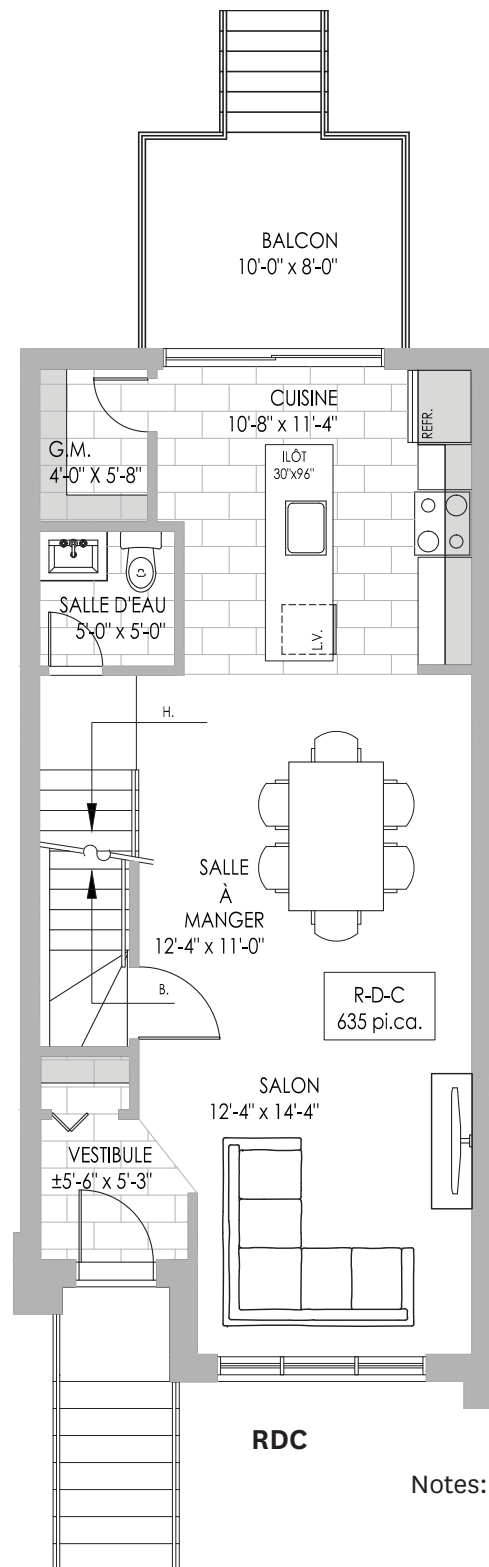

LE QUARTIER
MONTMARTRE

LE CHARME EUROPÉEN À SAINT-JÉRÔME

Les Maisons de Ville
(8 unités)

LE QUARTIER MONTMARTRE

LE CHARME EUROPÉEN À SAINT-JÉRÔME

Notes:

Comptoir lunch en option
Armoires de la salle de lavage en option
Images à titre indicatif seulement

Les Maisons de Ville

17'-2" X 38'-2"

Rez-de-chaussée.....635 pi.ca.
Étage.....633 pi.ca.
Garage.....367 pi.ca.
Superficie habitable.....1268 pi.ca.

LE QUARTIER MONTMARTRE

LE CHARME EUROPÉEN À SAINT-JÉRÔME

Notes:

- Comptoir lunch en option
- Armoires de la salle de lavage en option
- Images à titre indicatif seulement

Les Maisons de Ville

17'-0" X 39'-2"

Rez-de-chaussée.....	645 pi.ca.
Étage.....	643 pi.ca.
Garage.....	360 pi.ca.
Superficie habitable.....	1288 pi.ca.