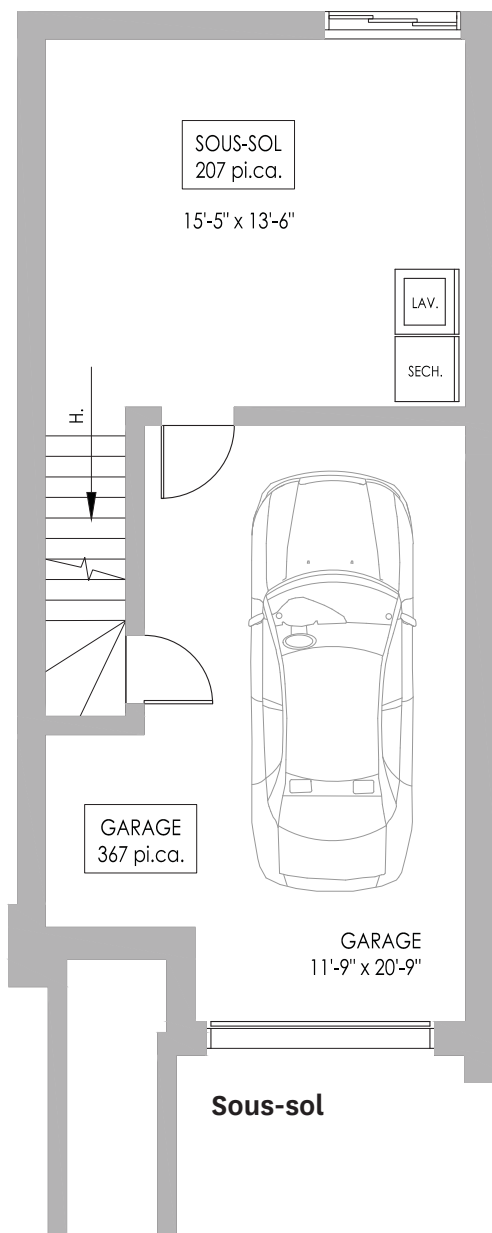

LE QUARTIER MONTMARTRE

LE CHARME EUROPÉEN À SAINT-JÉRÔME

Notes: