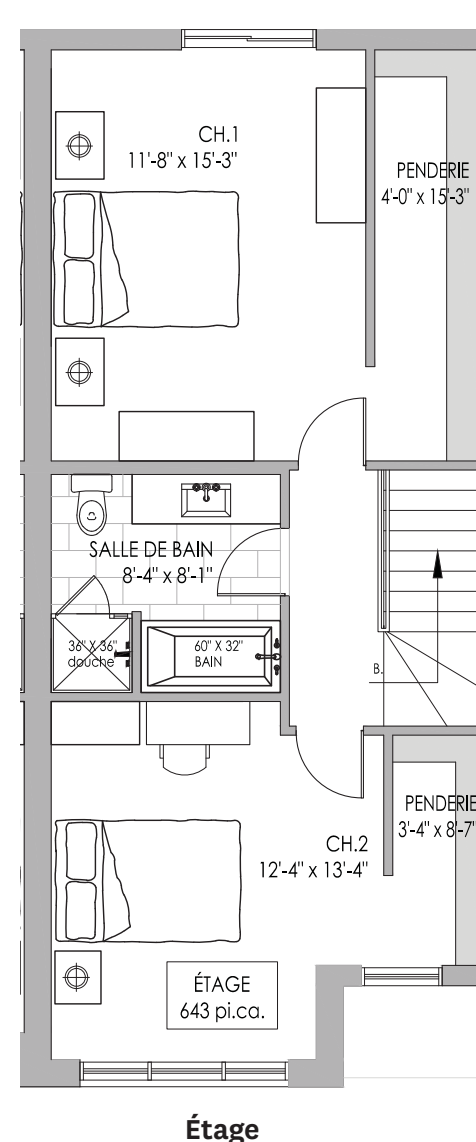

Les Maisons de Ville

17'-2" X 38'-2"

Rez-de-chaussée.....635 pi.ca.
Étage.....633 pi.ca.
Garage.....367 pi.ca.
Superficie habitable.....1268 pi.ca.

LE QUARTIER MONTMARTRE

LE CHARME EUROPÉEN À SAINT-JÉRÔME

Notes:

- Comptoir lunch en option
- Armoires de la salle de lavage en option
- Images à titre indicatif seulement

Les Maisons de Ville

17'-0" X 39'-2"

Rez-de-chaussée.....	645 pi.ca.
Étage.....	643 pi.ca.
Garage.....	360 pi.ca.
Superficie habitable.....	1288 pi.ca.