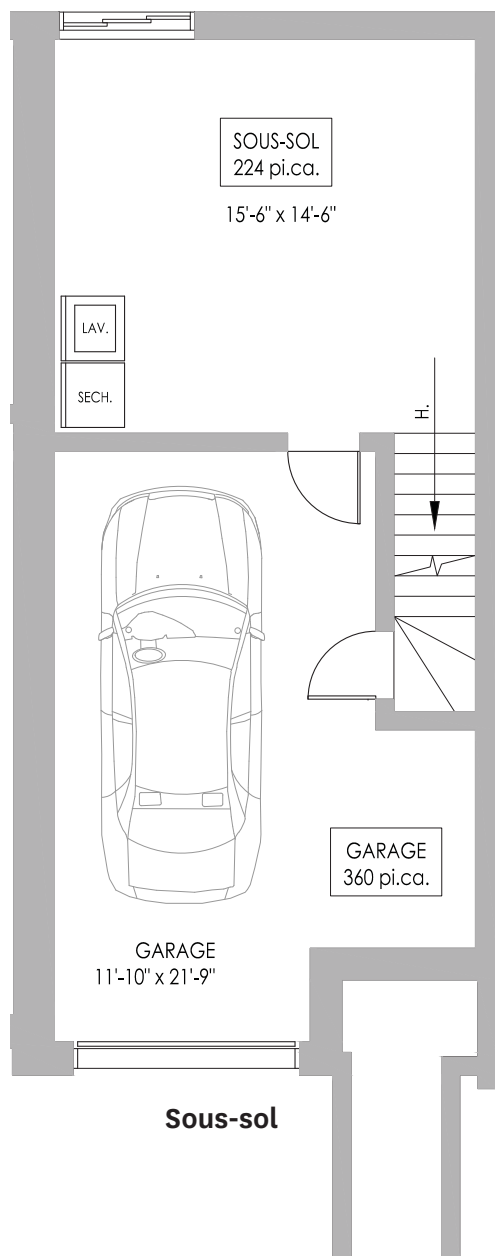

Les Maisons de Ville

17'-2" X 38'-2"

Rez-de-chaussée.....635 pi.ca.
Étage.....633 pi.ca.
Garage.....367 pi.ca.
Superficie habitable.....1268 pi.ca.

LE QUARTIER MONTMARTRE

LE CHARME EUROPÉEN À SAINT-JÉRÔME

Notes:

- Comptoir lunch en option
- Armoires de la salle de lavage en option
- Images à titre indicatif seulement

Les Maisons de Ville

17'-0" X 39'-2"

Rez-de-chaussée.....	645 pi.ca.
Étage.....	643 pi.ca.
Garage.....	360 pi.ca.
Superficie habitable.....	1288 pi.ca.