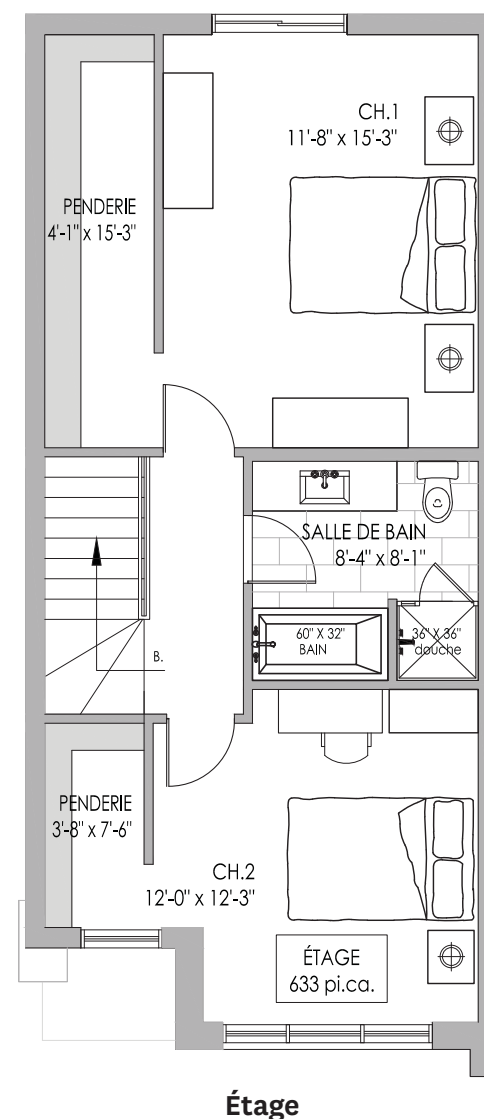

Comptoir lunch en option
Armoires de la salle de lavage en option
Images à titre indicatif seulement

Les Maisons de Ville

17'-2" X 38'-2"

Rez-de-chaussée.....635 pi.ca.
Étage.....633 pi.ca.
Garage.....367 pi.ca.
Superficie habitable.....1268 pi.ca.