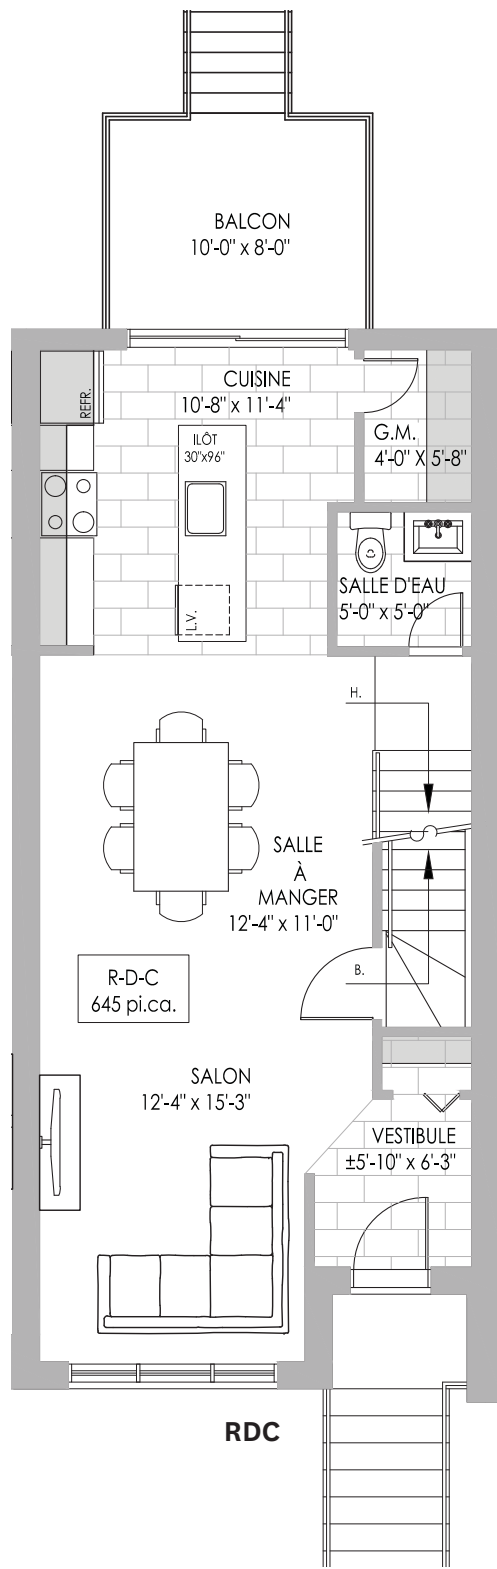

Les Maisons de Ville

17'-2" X 38'-2"

Rez-de-chaussée.....635 pi.ca.
Étage.....633 pi.ca.
Garage.....367 pi.ca.
Superficie habitable.....1268 pi.ca.

LE QUARTIER MONTMARTRE

LE CHARME EUROPÉEN À SAINT-JÉRÔME

Notes:

- Comptoir lunch en option
- Armoires de la salle de lavage en option
- Images à titre indicatif seulement

Les Maisons de Ville

17'-0" X 39'-2"

Rez-de-chaussée.....	645 pi.ca.
Étage.....	643 pi.ca.
Garage.....	360 pi.ca.
Superficie habitable.....	1288 pi.ca.